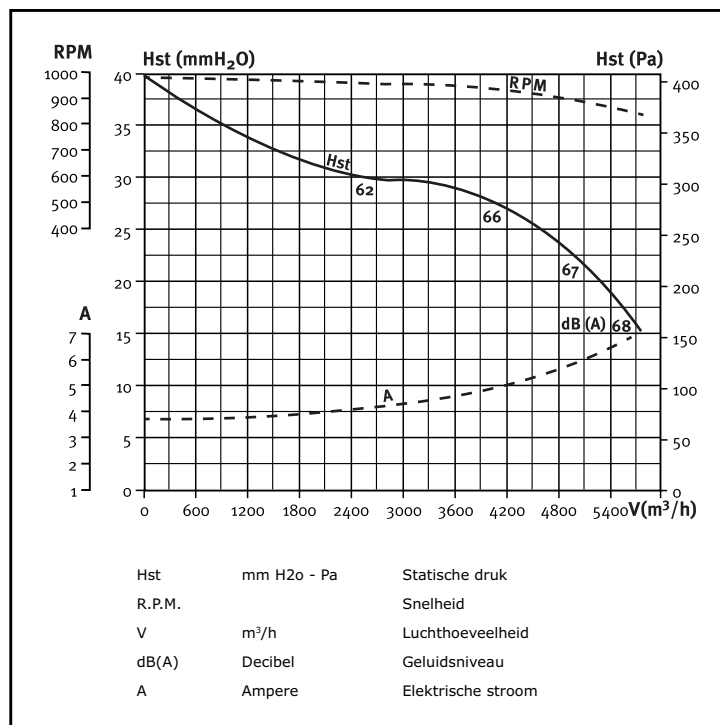

Airbox: type Compacta (met ronde aansluiting) CHAYSOL

Artikelnummer: V 5148119200

UPE 12/12 CM/AL

736 Watt

6P = 900 toeren

4.500 m³/h

450 mm aansluiting

230 Volt

8.7 Ampere

direct gedreven ventilator

geïsoleerd

gegalvaniseerd plaatstaal

**Bijbehorende 1 Fase 5-
Standenregelaar in kunststof kast
230/1/50:**

- TM 2-9
- 9 Ampere
- 235x182x148 mm