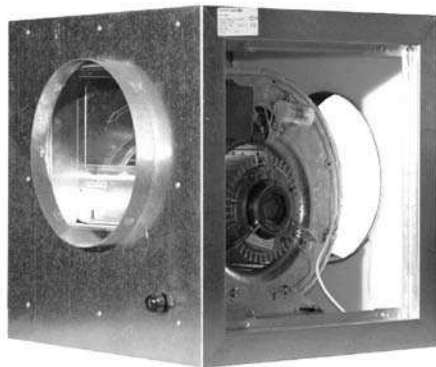

Airbox: type Compacta (met ronde aansluiting) CHAYSOL

Artikelnummer: V 5148119200

UPE 12/12 CM/AL

736 Watt

6P = 900 toeren

4.500 m³/h

450 mm aansluiting

230 Volt

8.7 Ampere

direct gedreven ventilator

geïsoleerd

gegalvaniseerd plaatstaal

**Bijbehorende 1 Fase 5-
Standenregelaar in kunststof kast
230/1/50:**

- TM 2-9
- 9 Ampere
- 235x182x148 mm